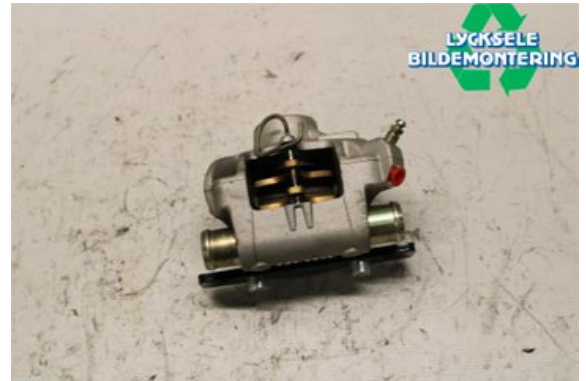

Lagernummer:

W471021

650 SEK

Frakt / Leveranstid:

Från 125 SEK / 1-3 dagar

Lycksele Bildemontering AB

Karossvägen 4

92145 Lycksele

Tel: 0950-12140

Fax: 0950-14928

www.lyckselebildemontering.se

Del - Bromsok Snöskoter

Lagernummer: W471021	Position:	Kvalitet: A	Passar fr./till årsm. -
Nyckod:	Tillverkare: -	Tillverkarkod: -	Originalnr: 2203533
Anmärkning: Indy Widetrak LX			

Fordon - Polaris Snöskoter

Chassinummer: SN1SU4BE4FC512099	Modellår: 2015	Mil: 450	Bränsle: -
Färg: Vit	Färgkod: -	Inredning: -	Inredningskod: -
Växellåda: -	Växellådsnummer: -	Utväxling: -	Gruppkod: -
Motor: 500	Motorkod: EC500	Tillverkningsdatum:	Registreringsdatum: 20140910
Anmärkning: WIDETRAK LX 500 EC500			