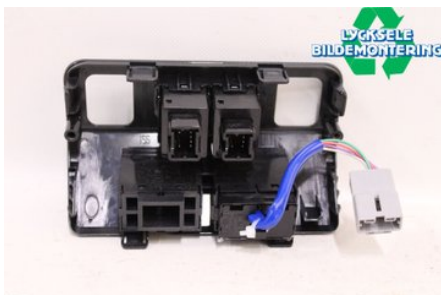

## Lycksele Bildemontering AB

Karossvägen 4

92145 Lycksele

Tel: 0950-12140

Fax: 0950-14928

[www.lyckselebildemontering.se](http://www.lyckselebildemontering.se)

### Del - Övrigt Strömställare

Lagernummer: <b>W470956</b>	Position:	Kvalitet: <b>A</b>	Passar fr./till årsm. <b>-</b>
Nyckod:	Tillverkare: <b>-</b>	Tillverkarkod: <b>-</b>	Originalnr: <b>83472FJ090VH</b>
Anmärkning: <b>-</b>			

### Fordon - Subaru XV

Chassinummer: <b>JF1GP7LC5HG330564</b>	Modellår: <b>2017</b>	Mil: <b>807</b>	Bränsle: <b>Bensin</b>
Färg: <b>Mgrå</b>	Färgkod: <b>-</b>	Inredning: <b>-</b>	Inredningskod: <b>-</b>
Växellåda: <b>-</b>	Växellådsnummer: <b>-</b>	Utväxling: <b>-</b>	Gruppkod: <b>-</b>
Motor: <b>1995</b>	Motorkod: <b>FB20</b>	Tillverkningsdatum: <b>201611</b>	Registreringsdatum: <b>20161202</b>
Anmärkning: <b>SUBARU SUBARU XV FB20 5DR KOMBI-SEDAN BENSIN</b>			