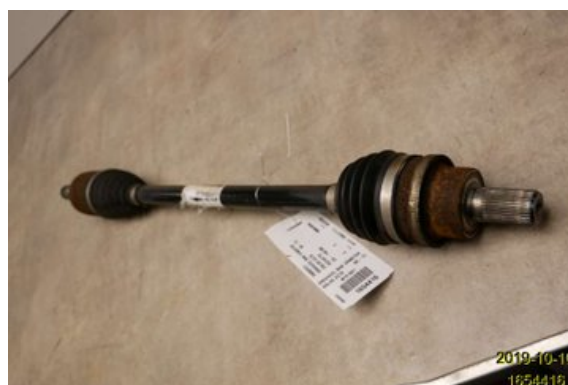

Lagernummer:

W1654416

3.375 SEK

Frakt / Leveranstid:

- / 1-3 dagar

Jönköpings Bildemontering AB

Bäckamarken 5

55592 Jönköping

Tel: 010-4975900

Fax:

www.jb-bildemo.se

Del - Drivaxel

Lagernummer: W1654416	Position: Vänster bak	Kvalitet: A	Passar fr./till årsm. -
Nykod: -	Tillverkare: -	Tillverkarkod: -	Originalnr: 36000931
Anmärkning: CH -146100			

Fordon - Volvo XC70

Chassinummer: YV1BZ7056B1100251	Modellår: 2011	Mil: 22.613	Bränsle: Diesel
Färg: LBRUN	Färgkod: 484	Inredning: BRUN	Inredningskod: F116
Växellåda: TF-80 SC AWD	Växellådsnummer: 31280568	Utväxling: -	Gruppkod: -
Motor: D5244T10	Motorkod: 6906185	Tillverkningsdatum: 201008	Registreringsdatum: 20100901
Anmärkning: 1 XC70 D5244T10 TF-80 SC AWD 5DR CBI DIESEL			