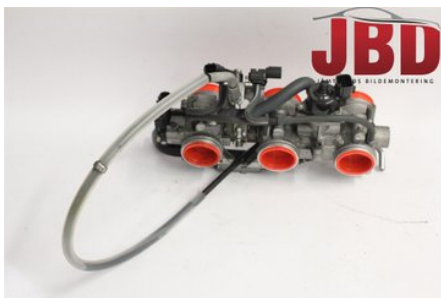

Fordon - Yamaha Snöskoter

Chassinummer: JYE8HP009AA002372	Modellår: 2010	Mil: 1.395	Bränsle: -
Färg: -	Färgkod: -	Inredning: -	Inredningskod: -
Växellåda: -	Växellådsnummer: -	Utväxling: -	Gruppkod: -
Motor: -	Motorkod: -	Tillverkningsdatum: -	Registreringsdatum: 20091007
Anmärkning: SNÖSKOTER YAMAHA			