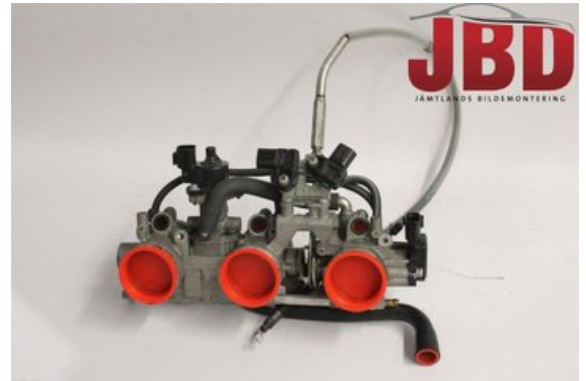

Tel: 063-138200

Fax: 063-102190

www.jbdbildelar.se

Del - Spjällhus

Lagernummer: W510113	Position:	Kvalitet: A	Passar fr./till årsm. -
Nyckod:	Tillverkare: -	Tillverkarkod: -	Originalnr: 8JA-13750-00
Anmärkning: RS VENTURE UTAN SPRIDARE			

Fordon - Yamaha Snöskoter

Chassinummer: JYE8HP009AA002372	Modellår: 2010	Mil: 1.395	Bränsle: -
Färg: -	Färgkod: -	Inredning: -	Inredningskod: -
Växellåda: -	Växellådsnummer: -	Utväxling: -	Gruppkod: -
Motor: -	Motorkod: -	Tillverkningsdatum: -	Registreringsdatum: 20091007
Anmärkning: SNÖSKOTER YAMAHA			