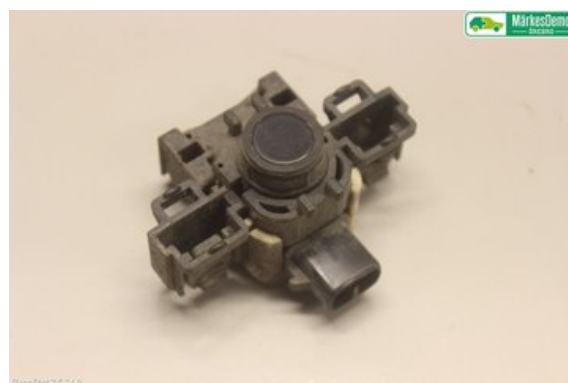

Lagernummer:

W1212717

310 SEK

Frakt / Leveranstid:

Från 150 SEK / 1-3 dagar

Örebro Bildemontering AB

Stortorp 560 Norrbyås

70595 Örebro

Tel: 019-6701200

Fax: 019-237009

www.orerobildemo.se

Del - Parkeringshjälp Backsensor

Lagernummer: W1212717	Position: Bak	Kvalitet: A	Passar fr./till årsm. -
Nyckod:	Tillverkare: -	Tillverkarkod: -	Originalnr: 8934153010C0
Anmärkning: Bak, Liksidig			

Fordon - Lexus IS

Chassinummer: JTHBF5D2705012065	Modellår: 2014	Mil: 10.084	Bränsle: -
Färg: Svart	Färgkod: -	Inredning: -	Inredningskod: -
Växellåda: Automat	Växellådsnummer: -	Utväxling: -	Gruppkod: -
Motor: -	Motorkod: 4GR-FSE	Tillverkningsdatum: 201308	Registreringsdatum: 20130930
Anmärkning: LEXUS LEXUS IS 250 SEDAN 4D 4GR-FSE AUTOMAT			