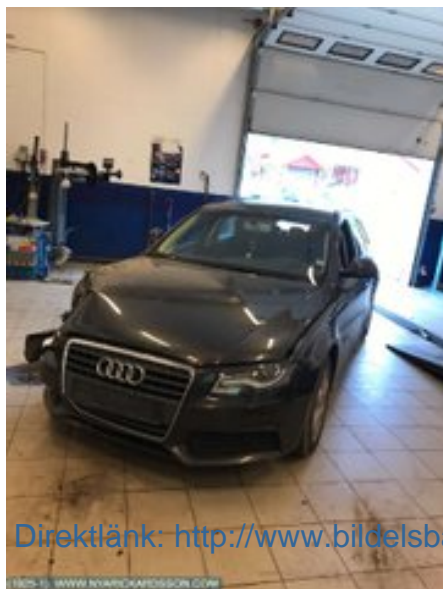

Fordon - Audi A4, S4

Chassinummer: WAUZZZ8KX9A184116	Modellår: 2009	Mil: 22.901	Bränsle: Bensin
Färg: MGRÅ	Färgkod: LZ7L	Inredning: SVART	Inredningskod: -
Växellåda: Manuell	Växellådsnummer: LLV	Utväxling: 6 växel	Gruppkod: -
Motor: 1.8 TFSI	Motorkod: CDHB	Tillverkningsdatum: -	Registreringsdatum: -
Anmärkning: -