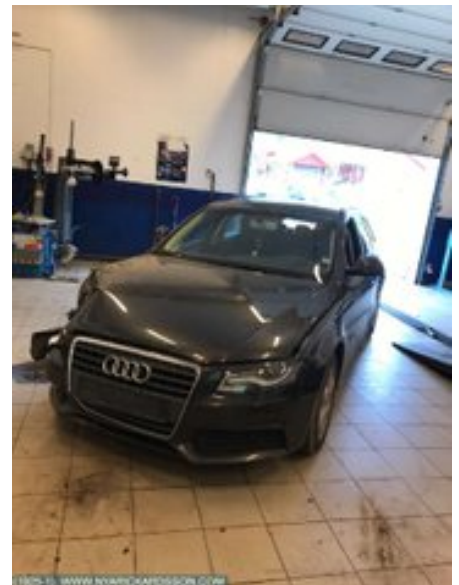

Fordon - Audi A4, S4

Chassinummer: WAUZZZ8KX9A184116	Modellår: 2009	Mil: 22.901	Bränsle: Bensin
Färg: MGRÅ	Färgkod: LZ7L	Inredning: SVART	Inredningskod: -
Växellåda: Manuell	Växellådsnummer: LLV	Utväxling: 6 växel	Gruppkod: -
Motor: 1.8 TFSI	Motorkod: CDHB	Tillverkningsdatum: -	Registreringsdatum: -
Anmärkning: -