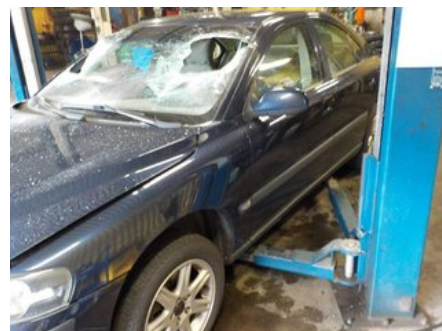

Fordon - Volvo S60

Chassinummer: YV1RS65P222148424	Modellår: 2002	Mil: 32.900	Bränsle: Bensin
Färg: MBLÅ	Färgkod: -	Inredning: -	Inredningskod: -
Växellåda: MANUELL	Växellådsnummer: -	Utväxling: -	Gruppkod: -
Motor: -	Motorkod: B5244S2	Tillverkningsdatum: 202002	Registreringsdatum: 200704
Anmärkning: -