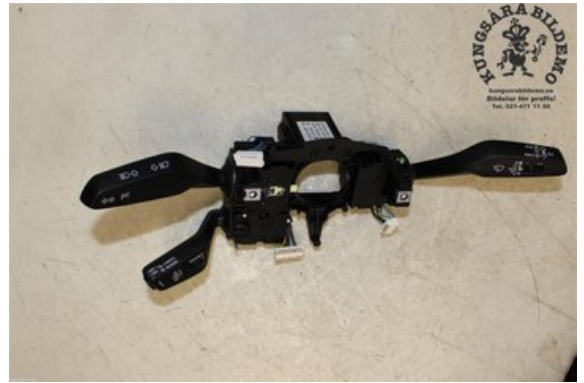

Lagernummer:

W658828

1.600 SEK

Frakt / Leveranstid:

- / 1-3 dagar

Kungsåra Bildemontering AB

Karleby 16 Kungsåra

72598 Västerås

Tel: 021-4711100

Fax:

www.kungsarabildemo.se

Del - Spakcentral

Lagernummer: W658828	Position:	Kvalitet: A	Passar fr./till årsm. -
Nyckod:	Tillverkare: -	Tillverkarkod: -	Originalnr: 8V0953502AP
Anmärkning: -			

Fordon - Audi A3, S3

Chassinummer: WAUZZZ8V2JA144966	Modellår: 2018	Mil: 1.168	Bränsle: Bensin
Färg: Svart	Färgkod: Y9B	Inredning: SVART TYG	Inredningskod: MI
Växellåda: Manuell	Växellådsnummer: RMH	Utväxling: -	Gruppkod: -
Motor: 1498	Motorkod: 1,5L DADA	Tillverkningsdatum: 201807	Registreringsdatum: 201807
Anmärkning: AUDI A3-S3 13- 1,5L DADA MANUELL 5DR HALVKOMBI BEN			