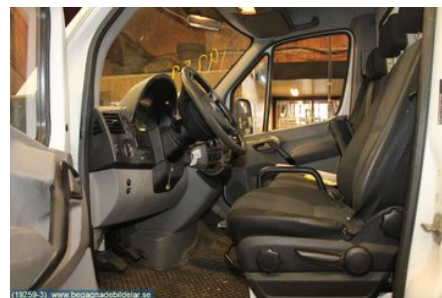

Fordon - Mercedes Sprinter

Chassinummer: WDB9061351N481943	Modellår: 2011	Mil: 18.103	Bränsle: Diesel
Färg: VIT	Färgkod: 9147	Inredning: -	Inredningskod: 9G66
Växellåda: 711685	Växellådsnummer: A9062605900	Utväxling: I = 3,923	Gruppkod: -
Motor: 642896	Motorkod: A6420100745	Tillverkningsdatum: 201103	Registreringsdatum: 20110607
Anmärkning: -