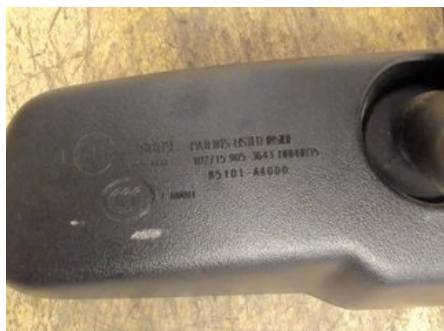

### Del - Bakspegel Invändig

Lagernummer: W180746	Position:	Kvalitet: A	Passar fr./till årsm. -
Nyckod:	Tillverkare: -	Tillverkarkod: 102715 905	Originalnr: 85101A4000
Anmärkning: SVART, AUT AVBLÄNDNING			

### Fordon - KIA Sportage

Chassinummer: U5YPH815AGL032505	Modellår: 2016	Mil: 7.536	Bränsle: Diesel
Färg: SPARKLING SILVER	Färgkod: KC	Inredning: SVART	Inredningskod: WK
Växellåda: 6VXL	Växellådsnummer: ZD77 (430003D847)	Utväxling: -	Gruppkod: -
Motor: 1,7CRDI (85KW) R16D	Motorkod: D4FD-L (Z53412AZ00)	Tillverkningsdatum: 201601	Registreringsdatum: 20160602
Anmärkning: 5DSUV1,7CRDI 6VXL ABS ESCBAS TSA DBC VSM HAC			