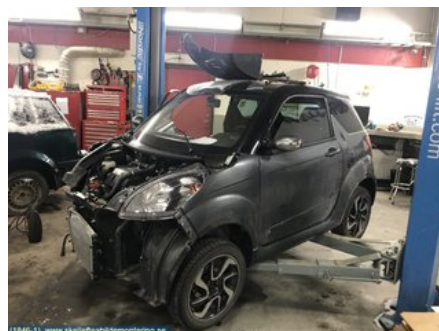

Tel: 0910-86122

Fax:

www.skellefteabildmontering.se

Del - Kombinerat Instrument

Lagernummer: W18491	Position:	Kvalitet: A	Passar fr./till årsm. -
Nyckod: -	Tillverkare: -	Tillverkarkod: -	Originalnr: 1402713
Anmärkning: -			

Fordon - Lieger JS 50

Chassinummer: VJRB1C2R200002407	Modellår: 2014	Mil: 1.060	Bränsle: -
Färg: FLERF	Färgkod: -	Inredning: SVART	Inredningskod: -
Växellåda: -	Växellådsnummer: 52537	Utväxling: -	Gruppkod: -
Motor: 492	Motorkod: 52536	Tillverkningsdatum: -	Registreringsdatum: 2014-07-01
Anmärkning: LIEGER JS50 492			