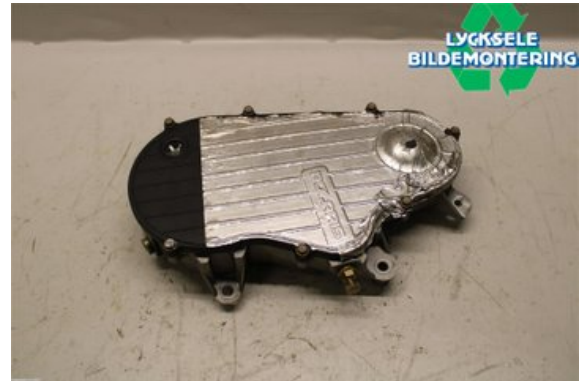

Lagernummer:

W469565

1.250 SEK

Frakt / Leveranstid:

Från 50 SEK / 1-3 dagar

Lycksele Bildemontering AB

Karossvägen 4

92145 Lycksele

Tel: 0950-12140

Fax: 0950-14928

www.lyckselebildemontering.se

Del - Växellådshus / Kedjehus Delar

Lagernummer: W469565	Position:	Kvalitet: A	Passar fr./till årsm. -
Nykod: 1332354	Tillverkare: -	Tillverkarkod: -	Originalnr: 2203548
Anmärkning: Kedjehus IQ Dragon			

Fordon - Polaris Snöskoter

Chassinummer: SN1PB8EE58C660263	Modellår: 2009	Mil: 499	Bränsle: -
Färg: Svart	Färgkod: -	Inredning: -	Inredningskod: -
Växellåda: -	Växellådsnummer: -	Utväxling: -	Gruppkod: -
Motor: 800	Motorkod: 800cfi4	Tillverkningsdatum: -	Registreringsdatum: 20080908
Anmärkning: DRAGON SP 800 800CFI4 BAND			