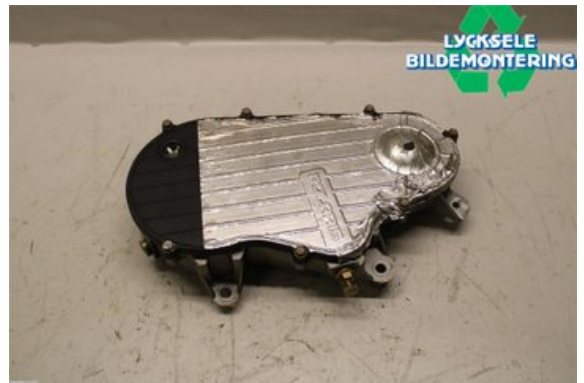

Lagernummer:

W469565

1.500 SEK

Frakt / Leveranstid:

Från 50 SEK / 1-3 dagar

Lycksele Bildemontering AB

Karossvägen 4

92145 Lycksele

Tel: 0950-12140

Fax: 0950-14928

www.lyckselebildemontering.se