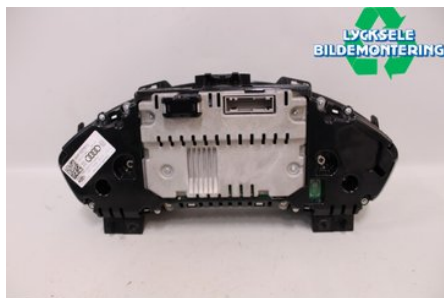

Lagernummer:

W469553

6.000 SEK

Frakt / Leveranstid:

Från 125 SEK / 1-3 dagar

Lycksele Bildemontering AB

Karossvägen 4

92145 Lycksele

Tel: 0950-12140

Fax: 0950-14928

www.lyckselebildemontering.se

Del - Kombinerat Instrument

Lagernummer: W469553	Position:	Kvalitet: A* -lite repigt glas	Passar fr./till årsm. -
Nykod:	Tillverkare: -	Tillverkarkod: -	Originalnr: 8W5920701C
Anmärkning: Diesel			

Fordon - Audi A4, S4

Chassinummer: WAUZZZF47JA135268	Modellår: 2018	Mil: 4.656	Bränsle: Diesel
Färg: Vit	Färgkod: -	Inredning: -	Inredningskod: -
Växellåda: Automat	Växellådsnummer: A	Utväxling: -	Gruppkod: -
Motor: 1968	Motorkod: DETA	Tillverkningsdatum: 201802	Registreringsdatum: 20180209
Anmärkning: AUDI A4 ALLROAD QUATTRO DETA AUTOMAT 5DR CROSS-OVE			