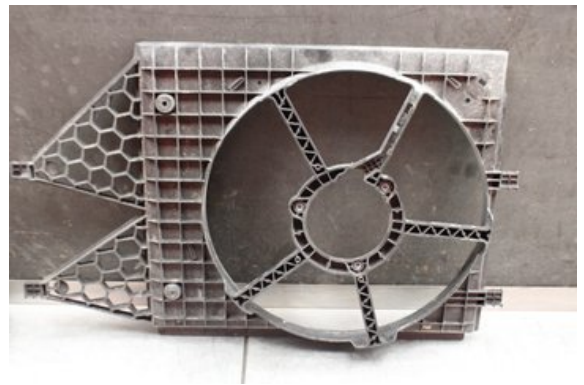

### Del - Kylflätkåpa

Lagernummer: <b>W582825</b>	Position:	Kvalitet: <b>A</b>	Passar fr./till årsm. <b>-</b>
Nykod: <b>-</b>	Tillverkare: <b>-</b>	Tillverkarkod: <b>-</b>	Originalnr: <b>6R01212070</b>
Anmärkning: <b>-</b>			