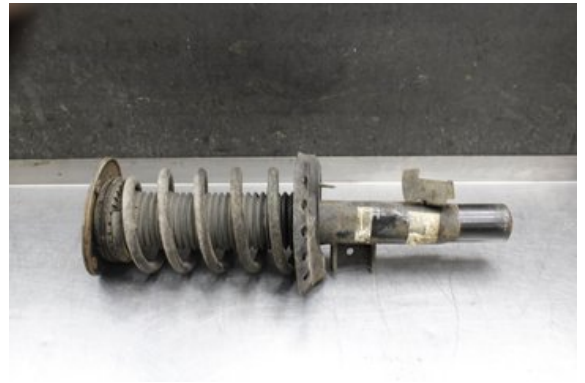

Lagernummer:

W582760

800 SEK

Frakt / Leveranstid:

Från 99 SEK / 1-3 dagar

Vimmerby Bildmontering AB

Källenas 110

59872 Södra Vi

Tel: 0492-20028

Fax: 0492-20720

www.vimmerbybildmontering.se

Del - Fjäderben fram

Lagernummer: W582760	Position: Höger	Kvalitet: A	Passar fr./till årsm. -
Nyckod: -	Tillverkare: -	Tillverkarkod: -	Originalnr: -
Anmärkning: Testad OK			

Fordon - Volvo S60

Chassinummer: YV1FS84ABD2182919	Modellår: 2013	Mil: 17.400	Bränsle: Diesel
Färg: VIT	Färgkod: -	Inredning: -	Inredningskod: -
Växellåda: AUTOMAT	Växellådsnummer: -	Utväxling: -	Gruppkod: -
Motor: 1.6D/D4162T	Motorkod: -	Tillverkningsdatum: 201208	Registreringsdatum: 2012-08-10
Anmärkning: 1.6D D2 DIESEL SEDAN 114HK 1.6D/D4162T AUTOMAT 4DR			