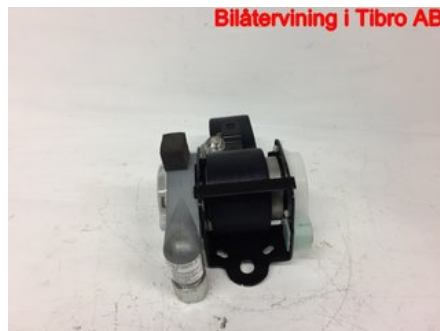

Tel: 0504-61350

Fax:

[s://www.bilatibro.se/](http://www.bilatibro.se/)

Del - Säkerhetsbälte

Lagernummer: W222668	Position: Höger fram	Kvalitet: A	Passar fr./till årsm. -
Nyckod: -	Tillverkare: -	Tillverkarkod: -	Originalnr: -
Anmärkning: -			

Fordon - Suzuki Alto

Chassinummer: MA3GFC31S00115322	Modellår: 2009	Mil: 8.000	Bränsle: Bensin
Färg: GRÖN	Färgkod: -	Inredning: -	Inredningskod: -
Växellåda: M	Växellådsnummer: -	Utväxling: -	Gruppkod: -
Motor: K10B	Motorkod: K10B	Tillverkningsdatum: 200901	Registreringsdatum: 20090429
Anmärkning: SUZUKI ALTO SUZUKI ALTO K10B M 5DR BENSIN			