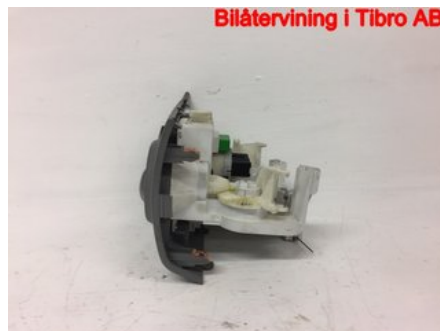

### Del - Värmereglage

Lagernummer: W222666	Position:	Kvalitet: A	Passar fr./till årsm. -
Nyckod: -	Tillverkare: -	Tillverkarkod: -	Originalnr: -
Anmärkning: -			

### Fordon - Suzuki Alto

Chassinummer: MA3GFC31S00115322	Modellår: 2009	Mil: 8.000	Bränsle: Bensin
Färg: GRÖN	Färgkod: -	Inredning: -	Inredningskod: -
Växellåda: M	Växellådsnummer: -	Utväxling: -	Gruppkod: -
Motor: K10B	Motorkod: K10B	Tillverkningsdatum: 200901	Registreringsdatum: 20090429
Anmärkning: SUZUKI ALTO SUZUKI ALTO K10B M 5DR BENSIN			