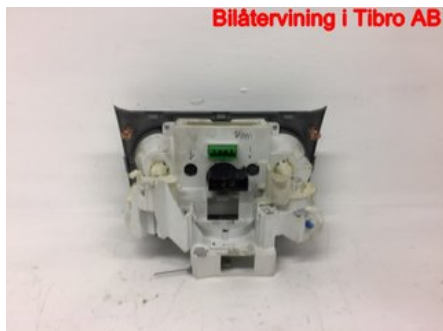

### Del - Värmereglage

Lagernummer: W222666	Position:	Kvalitet: A	Passar fr./till årsm. -
Nyckod: -	Tillverkare: -	Tillverkarkod: -	Originalnr: -
Anmärkning: -			

### Fordon - Suzuki Alto

Chassinummer: MA3GFC31S00115322	Modellår: 2009	Mil: 8.000	Bränsle: Bensin
Färg: GRÖN	Färgkod: -	Inredning: -	Inredningskod: -
Växellåda: M	Växellådsnummer: -	Utväxling: -	Gruppkod: -
Motor: K10B	Motorkod: K10B	Tillverkningsdatum: 200901	Registreringsdatum: 20090429
Anmärkning: SUZUKI ALTO SUZUKI ALTO K10B M 5DR BENSIN			