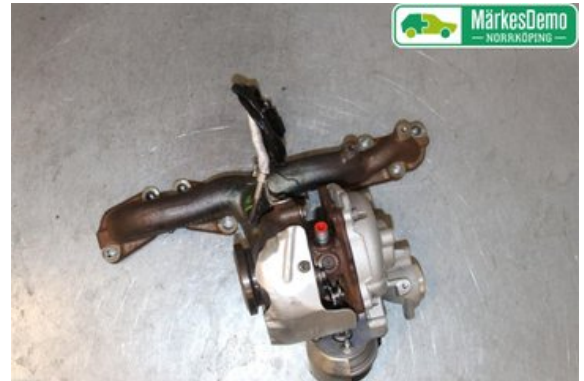

Lagernummer:

W856432

6.700 SEK

Frakt / Leveranstid:

Från 185 SEK / 1-3 dagar

Karstorps Bildemontering AB

Björkebergavägen, Karstorp

60595 Norrköping

Tel: 011-4954000

Fax:

www.karstorpsbildemontering.se

Del - Turboaggregat

Lagernummer: W856432	Position:	Kvalitet: A	Passar fr./till årsm. -
Nykod: 04L253056L	Tillverkare: -	Tillverkarkod: -	Originalnr: 04L253124
Anmärkning: KKK			

Fordon - Audi A6 / S6, A6 E-Tron

Chassinummer: WAUZZZ4G5JN098873	Modellår: 2018	Mil: 3.514	Bränsle: Diesel
Färg: Svart	Färgkod: A2 / Y9B	Inredning: -	Inredningskod: FZ
Växellåda: Manuell	Växellådsnummer: RYS	Utväxling: -	Gruppkod: -
Motor: 1968	Motorkod: 4 CYL DIESEL 2,0 DDDA	Tillverkningsdatum: 201803	Registreringsdatum: 20180313
Anmärkning: AUDI A6-S6 12- 4 CYL DIESEL 2,0 DDDA MANUELL 5DR K			