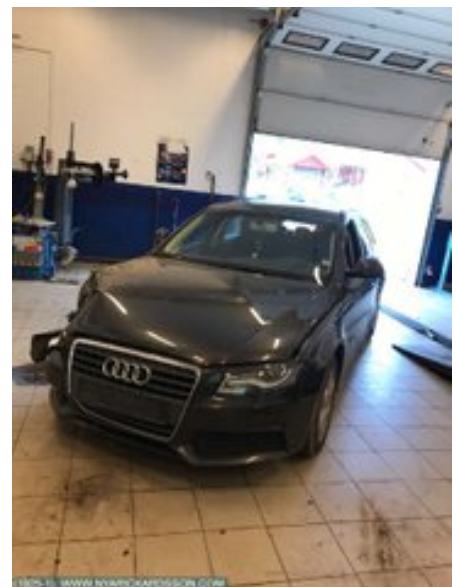

Fordon - Audi A4, S4

Chassinummer: WAUZZZ8KX9A184116	Modellår: 2009	Mil: 22.901	Bränsle: Bensin
Färg: MGRÅ	Färgkod: LZ7L	Inredning: SVART	Inredningskod: -
Växellåda: Manuell	Växellådsnummer: LLV	Utväxling: 6 växel	Gruppkod: -
Motor: 1.8 TFSI	Motorkod: CDHB	Tillverkningsdatum: -	Registreringsdatum: -
Anmärkning: -