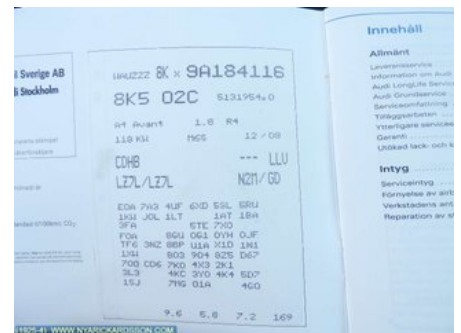

Fordon - Audi A4, S4

Chassinummer: WAUZZZ8KX9A184116	Modellår: 2009	Mil: 22.901	Bränsle: Bensin
Färg: MGRÅ	Färgkod: LZ7L	Inredning: SVART	Inredningskod: -
Växellåda: Manuell	Växellådsnummer: LLV	Utväxling: 6 växel	Gruppkod: -
Motor: 1.8 TFSI	Motorkod: CDHB	Tillverkningsdatum: -	Registreringsdatum: -
Anmärkning: -