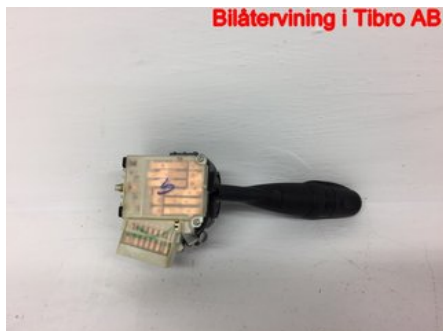

Lagernummer:

W222652

150 SEK

Frakt / Leveranstid:

Från 211 SEK / 1-3 dagar

Biläterving i Tibro AB

Värsåsvägen 42

54335 Tibro

Tel: 0504-61350

Fax:

[s://www.bilatibro.se/](http://www.bilatibro.se/)

Del - Spak Blinkers / Ljusomkopplare

Lagernummer: W222652	Position:	Kvalitet: A	Passar fr./till årsm. -
Nyckod: -	Tillverkare: -	Tillverkarkod: -	Originalnr: -
Anmärkning: -			

Fordon - Suzuki Alto

Chassinummer: MA3GFC31S00115322	Modellår: 2009	Mil: 8.000	Bränsle: Bensin
Färg: GRÖN	Färgkod: -	Inredning: -	Inredningskod: -
Växellåda: M	Växellådsnummer: -	Utväxling: -	Gruppkod: -
Motor: K10B	Motorkod: K10B	Tillverkningsdatum: 200901	Registreringsdatum: 20090429
Anmärkning: SUZUKI ALTO SUZUKI ALTO K10B M 5DR BENSIN			