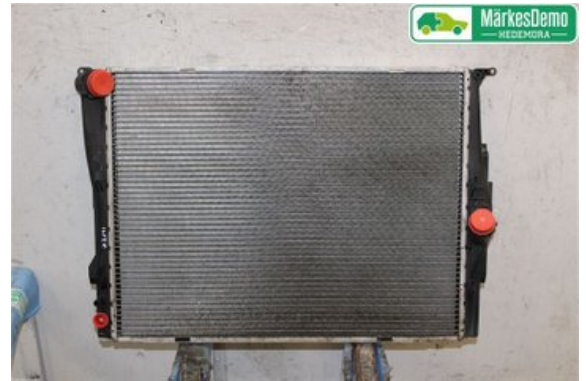

Tel: 0225-595540

Fax:

www.atracco.se

Del - Kylare Manuell

| | | | |
|--------------------------|-------------------|---------------------|--------------------------------------|
| Lagernummer: W2125396 | Position: Fram | Kvalitet: A | Passar fr./till årsm. 2005 - 2014 |
| Nyckod: - | Tillverkare: - | Tillverkarkod: - | Originalnr: - |
| Anmärkning: - | | | |