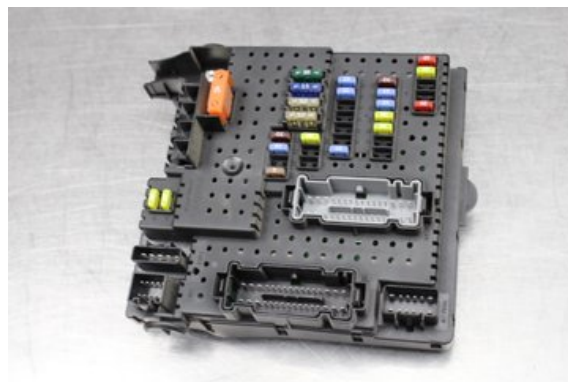

Lagernummer:

W582427

1.000 SEK

Frakt / Leveranstid:

Från 99 SEK / 1-3 dagar

Vimmerby Bildemontering AB

Källenas 110

59872 Södra Vi

Tel: 0492-20028

Fax: 0492-20720

www.vimmerbybildemontering.se

Del - Säkringsdosa / Elcentral

Lagernummer: W582427	Position:	Kvalitet: A	Passar fr./till årsm. -
Nyckod: -	Tillverkare: -	Tillverkarkod: 28017881	Originalnr: 30728512
Anmärkning: REM (ej kodad) Testad OK REM (ej kodad)			

Fordon - Volvo V70

Chassinummer: YV1SW595261593828	Modellår: 2006	Mil: -	Bränsle: Bensin
Färg: LBRUN	Färgkod: -	Inredning: -	Inredningskod: -
Växellåda: 5vxl/M56L	Växellådsnummer: 8252098	Utväxling: -	Gruppkod: -
Motor: 2.5T/B5254T2	Motorkod: 36050496	Tillverkningsdatum: 200604	Registreringsdatum: 2006-04-11
Anmärkning: 2.5T TURBO KOMBI 209HK 2.5T/B5254T2 5VXL/M56L 5DR H			