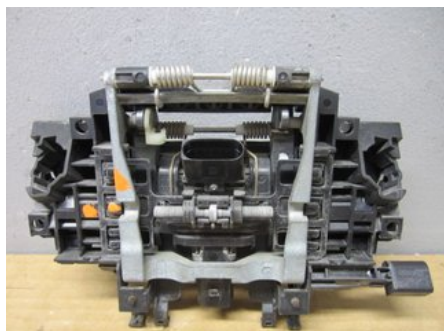

Tel: 023-25530

Fax:

www.falubildemo.se

Del - Dörrhandtag Utvändigt

| | | | |
|----------------------------|----------------------|---------------------|----------------------------|
| Lagernummer: W231936 | Position: Vänster | Kvalitet: A | Passar fr./till årsm. - |
| Nyckod: - | Tillverkare: - | Tillverkarkod: - | Originalnr: 4E0839205G |
| Anmärkning: BAK,KEYLESS | | | |

Fordon - Audi A8, S8

| | | | |
|---|--|-----------------------------------|---------------------------------|
| Chassinummer: WAUZZZ4E47N020687 | Modellår: 2007 | Mil: 20.739 | Bränsle: Bensin |
| Färg: DAYTONAGRÅ PEARL | Färgkod: 6Y/Z7S | Inredning: LJUS PLATINA/SILVER | Inredningskod: KJ |
| Växellåda: 6VAUT4WD KLW | Växellådsnummer: KLW 09E300039PX/GX | Utväxling: HNM | Gruppkod: - |
| Motor: 5,2FSI V10 BSM | Motorkod: BSM 07L100031A/AX | Tillverkningsdatum: 070427 | Registreringsdatum: 20110222 |
| Anmärkning: S8 V10 5,2 FSI QUATTRO 5,2FSI V10 BSM 6VAUT4WD KLW | | | |