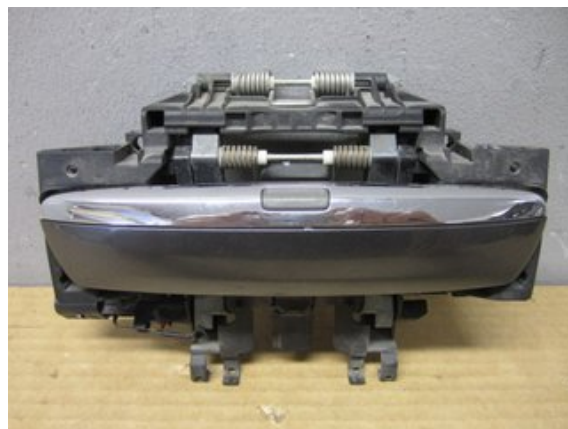

Tel: 023-25530

Fax:

www.falubildemo.se

Del - Dörrhandtag Utvändigt

| | | | |
|----------------------------|----------------------|---------------------|----------------------------|
| Lagernummer: W231936 | Position: Vänster | Kvalitet: A | Passar fr./till årsm. - |
| Nyckod: - | Tillverkare: - | Tillverkarkod: - | Originalnr: 4E0839205G |
| Anmärkning: BAK,KEYLESS | | | |