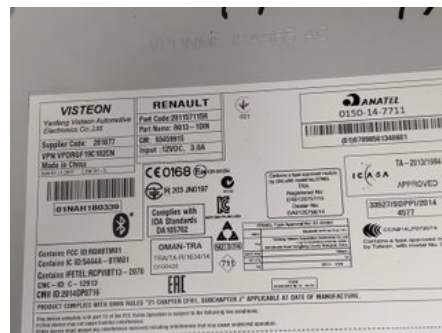

Tel: 019-450690

Fax: 019-450692

www.svenskbilatervinning.se

Del - Radio / Stereo

Lagernummer: W10841	Position:	Kvalitet: A	Passar fr./till årsm. -
Nyckod:	Tillverkare: -	Tillverkarkod: 281077 R013-1DIN	Originalnr: 2809100Q2D 2809100Q3D
Anmärkning: USB, AUX, BLUETOOTH, MP3			

Fordon - Nissan NV300

Chassinummer: VNVF4000357763346	Modellår: 2017	Mil: 6.187	Bränsle: Diesel
Färg: MIDNIGHT BLACK BC	Färgkod: BLK	Inredning: M-GRÅ	Inredningskod: T
Växellåda: 6VXL	Växellådsnummer: PF6-050 (3201002Q4K)	Utväxling: -	Gruppkod: -
Motor: 1,6DCI (92KW)	Motorkod: R9M-452 (1010201Q2E)	Tillverkningsdatum: 201703	Registreringsdatum: 20171026
Anmärkning: 5DSKÅP 1,6DCI 6VXL ABSESP			