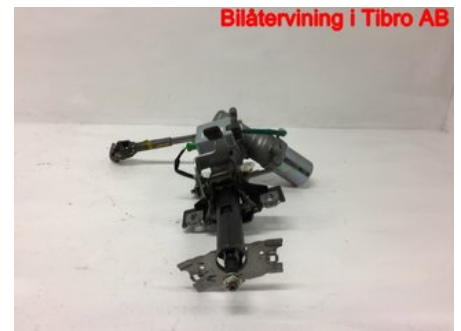

### Del - Rattaxelaggregat Justerbart

Lagernummer: W222628	Position:	Kvalitet: A	Passar fr./till årsm. -
Nyckod: -	Tillverkare: -	Tillverkarkod: 3872068K0	Originalnr: -
Anmärkning: -			

### Fordon - Suzuki Alto

Chassinummer: MA3GFC31S00115322	Modellår: 2009	Mil: 8.000	Bränsle: Bensin
Färg: GRÖN	Färgkod: -	Inredning: -	Inredningskod: -
Växellåda: M	Växellådsnummer: -	Utväxling: -	Gruppkod: -
Motor: K10B	Motorkod: K10B	Tillverkningsdatum: 200901	Registreringsdatum: 20090429
Anmärkning: SUZUKI ALTO SUZUKI ALTO K10B M 5DR BENSIN			