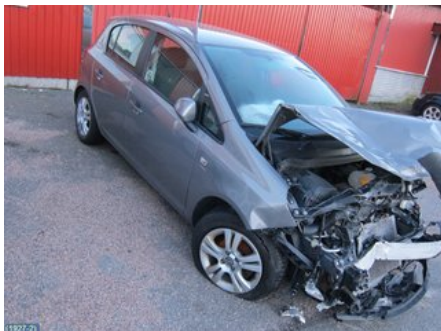

Fordon - Opel Corsa

Chassinummer: W0L0SDL68E4148567	Modellår: 2014	Mil: 9.742	Bränsle: Bensin
Färg: BRUN	Färgkod: -	Inredning: -	Inredningskod: -
Växellåda: Manuell	Växellådsnummer: -	Utväxling: -	Gruppkod: -
Motor: 1.2 86hk	Motorkod: A12XER	Tillverkningsdatum: N/A	Registreringsdatum: N/A
Anmärkning: 1.2 KOMBI-SEDAN