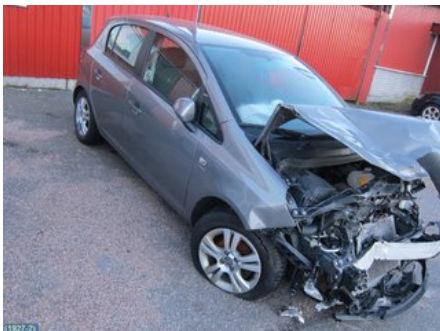

Fordon - Opel Corsa

Chassinummer: W0L0SDL68E4148567	Modellår: 2014	Mil: 9.742	Bränsle: Bensin
Färg: BRUN	Färgkod: -	Inredning: -	Inredningskod: -
Växellåda: Manuell	Växellådsnummer: -	Utväxling: -	Gruppkod: -
Motor: 1.2 86hk	Motorkod: A12XER	Tillverkningsdatum: N/A	Registreringsdatum: N/A
Anmärkning: 1.2 KOMBI-SEDAN