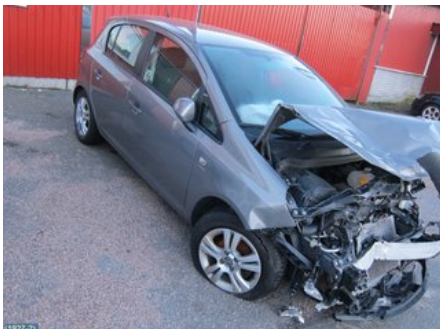

Fordon - Opel Corsa

Chassinummer: W0L0SDL68E4148567	Modellår: 2014	Mil: 9.742	Bränsle: Bensin
Färg: BRUN	Färgkod: -	Inredning: -	Inredningskod: -
Växellåda: Manuell	Växellådsnummer: -	Utväxling: -	Gruppkod: -
Motor: 1.2 86hk	Motorkod: A12XER	Tillverkningsdatum: N/A	Registreringsdatum: N/A
Anmärkning: 1.2 KOMBI-SEDAN