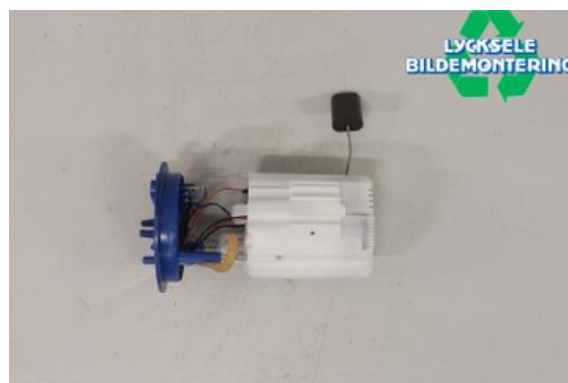

Lagernummer:

W469041

1.625 SEK

Frakt / Leveranstid:

Från 125 SEK / 1-3 dagar

Lycksele Bildemontering AB

Karossvägen 4

92145 Lycksele

Tel: 0950-12140

Fax: 0950-14928

www.lyckselebildemontering.se

Del - Bränslepump Elektrisk

| | | | |
|-------------------------|-------------------|---------------------|----------------------------|
| Lagernummer: W469041 | Position: | Kvalitet: A | Passar fr./till årsm. - |
| Nyckod: | Tillverkare: - | Tillverkarkod: - | Originalnr: 6C0919051G |
| Anmärkning: - | | | |

Fordon - Skoda Fabia

| | | | |
|--|-----------------------|-------------------------------|---------------------------------|
| Chassinummer: TMBEP6NJ5KZ009815 | Modellår: 2019 | Mil: 400 | Bränsle: Bensin |
| Färg: Vit | Färgkod: - | Inredning: - | Inredningskod: - |
| Växellåda: Manuell | Växellådsnummer: M | Utväxling: - | Gruppkod: - |
| Motor: 999 | Motorkod: DKLD | Tillverkningsdatum: 201808 | Registreringsdatum: 20180806 |
| Anmärkning: SKODA FABIA DKLD MANUELL 5DR KOMBI-SEDAN BENSIN | | | |