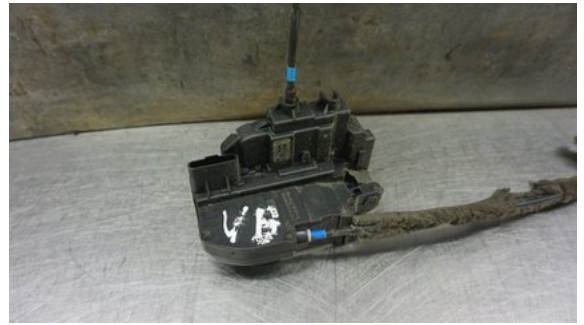

Lagernummer:

W35465501

630 SEK

Frakt / Leveranstid:

Från 150 SEK / 1-3 dagar

AB Svenssons Bildemontering

Mosslundavägen 64-44

29191 Kristianstad

Tel: 044-244117

Fax:

www.svenssonsbildem.se

Del - Låskista Dörrlås

Lagernummer: W35465501	Position:	Kvalitet: A	Passar fr./till årsm. -
Nyckod: 82501EB305	Tillverkare: -	Tillverkarkod: -	Originalnr: 82501EB30D
Anmärkning: VB			

Fordon - Nissan Navara

Chassinummer: VSKCVND40U0275197	Modellår: 2008	Mil: 21.627	Bränsle: Diesel
Färg: SVART	Färgkod: GN0	Inredning: TYG	Inredningskod: -
Växellåda: MANUELL	Växellådsnummer: 6VXL MAN	Utväxling: -	Gruppkod: -
Motor: -	Motorkod: YD25DDTI	Tillverkningsdatum: 200801	Registreringsdatum: 201710
Anmärkning: -			