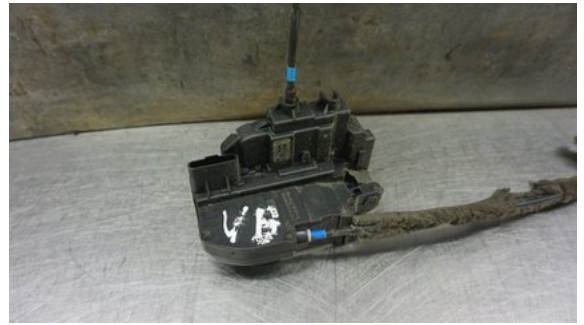

Lagernummer:

W35465501

630 SEK

Frakt / Leveranstid:

Från 150 SEK / 1-3 dagar

AB Svenssons Bildemontering

Mosslundavägen 64-44

29191 Kristianstad

Tel: 044-244117

Fax:

www.svenssonsbildem.se

Del - Låskista Dörrlås

Lagernummer: W35465501	Position:	Kvalitet: A	Passar fr./till årsm. -
Nykod: 82501EB305	Tillverkare: -	Tillverkarkod: -	Originalnr: 82501EB30D
Anmärkning: VB			

Fordon - Nissan Navara

Chassinummer: VSKCVND40U0275197	Modellår: 2008	Mil: 21.627	Bränsle: Diesel
Färg: SVART	Färgkod: GN0	Inredning: TYG	Inredningskod: -
Växellåda: MANUELL	Växellådsnummer: 6VXL MAN	Utväxling: -	Gruppkod: -
Motor: -	Motorkod: YD25DDTI	Tillverkningsdatum: 200801	Registreringsdatum: 201710
Anmärkning: -			