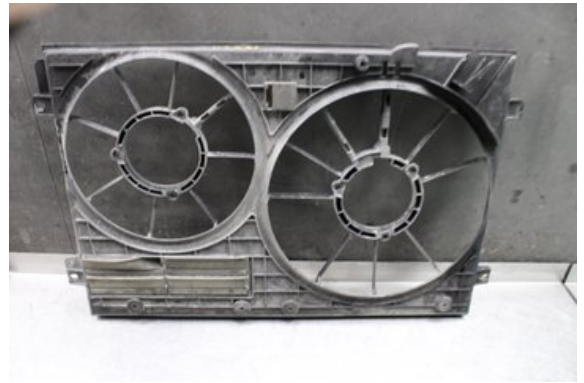

### Del - Kylflätkåpa

|                                |                   |                                      |                                   |
|--------------------------------|-------------------|--------------------------------------|-----------------------------------|
| Lagernummer:<br><b>W582355</b> | Position:<br>-    | Kvalitet:<br><b>A</b>                | Passar fr./till årsm.<br>-        |
| Nykod:<br>-                    | Tillverkare:<br>- | Tillverkarkod:<br><b>1K0121205AD</b> | Originalnr:<br><b>1K0121205AD</b> |
| Anmärkning:<br>-               |                   |                                      |                                   |