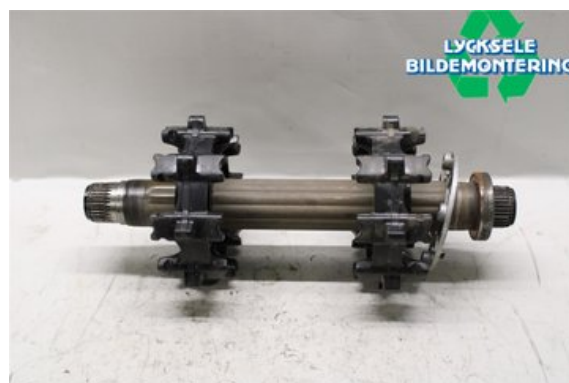

Lagernummer:

W468936

2.000 SEK

Frakt / Leveranstid:

Från 125 SEK / 1-3 dagar

Lycksele Bildemontering AB

Karossvägen 4

92145 Lycksele

Tel: 0950-12140

Fax: 0950-14928

www.lyckselebildemontering.se

Del - Drivaxel

Lagernummer: W468936	Position: Höger vänster fram	Kvalitet: A	Passar fr./till årsm. -
Nyckod:	Tillverkare: -	Tillverkarkod: -	Originalnr: 504153083
Anmärkning: Grandtouring 600ace 2,86 8kugg nonslip			

Fordon - Ski-Doo Snöskoter

Chassinummer: 2BPSETJB2JV000088	Modellår: 2018	Mil: 588	Bränsle: -
Färg: -	Färgkod: -	Inredning: -	Inredningskod: -
Växellåda: -	Växellådsnummer: -	Utväxling: -	Gruppkod: -
Motor: 600	Motorkod: 600ACE	Tillverkningsdatum: -	Registreringsdatum: 20170711
Anmärkning: GRAN TOURING SPORT 600 600ACE			