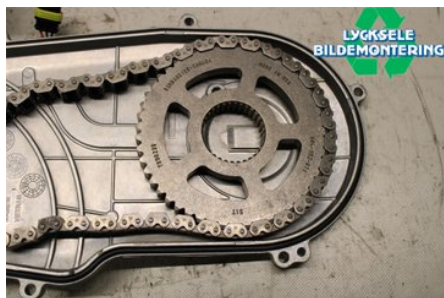

## Lycksele Bildemontering AB

Karossvägen 4

92145 Lycksele

Tel: 0950-12140

Fax: 0950-14928

[www.lyckselebildemontering.se](http://www.lyckselebildemontering.se)

### Del - Växellådshus / Kedjehus Delar

Lagernummer: W468953	Position:	Kvalitet: A	Passar fr./till årsm. -
Nyckod: 504153144	Tillverkare: -	Tillverkarkod: -	Originalnr: 504153184
Anmärkning: Kedjehuslock med drev, backväxel			

### Fordon - Ski-Doo Snöskoter

Chassinummer: 2BPSETJB2JV000088	Modellår: 2018	Mil: 588	Bränsle: -
Färg: -	Färgkod: -	Inredning: -	Inredningskod: -
Växellåda: -	Växellådsnummer: -	Utväxling: -	Gruppkod: -
Motor: 600	Motorkod: 600ACE	Tillverkningsdatum: -	Registreringsdatum: 20170711
Anmärkning: GRAN TOURING SPORT 600 600ACE			