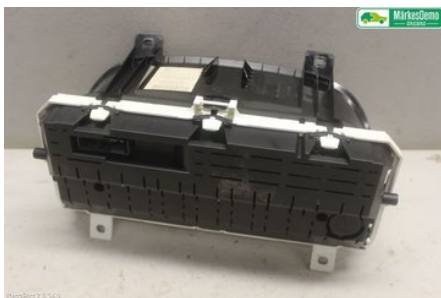

Tel: 019-6701200

Fax: 019-237009

www.orerobildemo.se

Del - Kombinerat Instrument

Lagernummer: W1209900	Position:	Kvalitet: A	Passar fr./till årsm. -
Nyckod:	Tillverkare: VISTEON	Tillverkarkod: -	Originalnr: LR031804
Anmärkning: Diesel, Visteon			

Fordon - LandRover Range Rover

Chassinummer: SALLSAAG4BA709248	Modellår: 2011	Mil: 10.876	Bränsle: Diesel
Färg: -	Färgkod: -	Inredning: LJUST SKINN	Inredningskod: -
Växellåda: HP28 / AUT	Växellådsnummer: -	Utväxling: 3.54	Gruppkod: -
Motor: 2993	Motorkod: 306DT	Tillverkningsdatum: 201106	Registreringsdatum: 20110618
Anmärkning: 3,0 TD. RANGE ROVER SPORT (L320) 306DT HP28 / AUT			