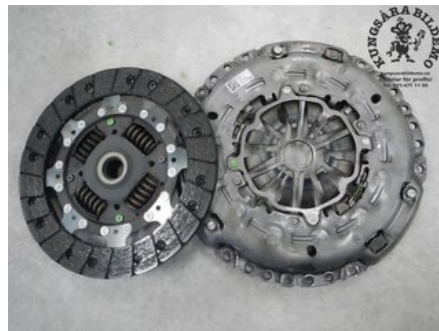

Fordon - Audi A3, S3

Chassinummer: WAUZZZ8V5HA105296	Modellår: 2017	Mil: 711	Bränsle: Diesel
Färg: Grå	Färgkod: X7M	Inredning: SVART TYG	Inredningskod: MI
Växellåda: Manuell	Växellådsnummer: RSD	Utväxling: -	Gruppkod: -
Motor: 1598	Motorkod: 1,6L DBKA	Tillverkningsdatum: 201702	Registreringsdatum: 20170209

Anmärkning:

AUDI A3-S3 13- 1,6L DBKA MANUELL 5DR HALVKOMBI DIE