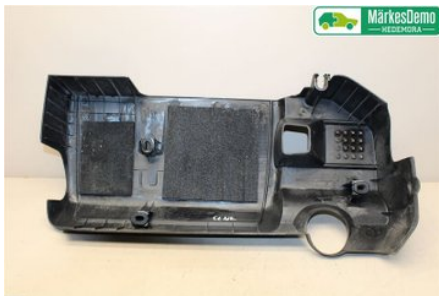

Fordon - Suzuki Swift

Chassinummer: TSMMZA31S00363109	Modellår: 2007	Mil: 16.807	Bränsle: Petrol
Färg: Röd	Färgkod: -	Inredning: -	Inredningskod: -
Växellåda: Manuell	Växellådsnummer: M	Utväxling: -	Gruppkod: -
Motor: 1586	Motorkod: M16A	Tillverkningsdatum: 200703	Registreringsdatum: 200703

Anmärkning:

SUZUKI SWIFT SPORT MT M16A MANUELL 3DR KOMBI-SEDAN