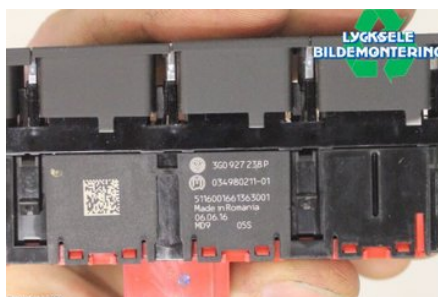

Lagernummer:

W468832

250 SEK

Frakt / Leveranstid:

Från 50 SEK / 1-3 dagar

Lycksele Bildemontering AB

Karossvägen 4

92145 Lycksele

Tel: 0950-12140

Fax: 0950-14928

www.lyckselebildemontering.se

Del - Övrigt Strömställare

Lagernummer: W468832	Position:	Kvalitet: A	Passar fr./till årsm. -
Nyckod:	Tillverkare: -	Tillverkarkod: -	Originalnr: 3G0927238P
Anmärkning: -			

Fordon - VW Passat

Chassinummer: WVWZZZ3CZHE021663	Modellår: 2017	Mil: 6.676	Bränsle: Diesel
Färg: X3 / R7H	Färgkod: X3 / R7H	Inredning: -	Inredningskod: -
Växellåda: Automat	Växellådsnummer: A	Utväxling: -	Gruppkod: -
Motor: 1968	Motorkod: CUAA	Tillverkningsdatum: 201606	Registreringsdatum: 20160624
Anmärkning: VW PASSAT KOMBI 5D CUAA AUTOMAT 5DR KOMBI DIESEL			