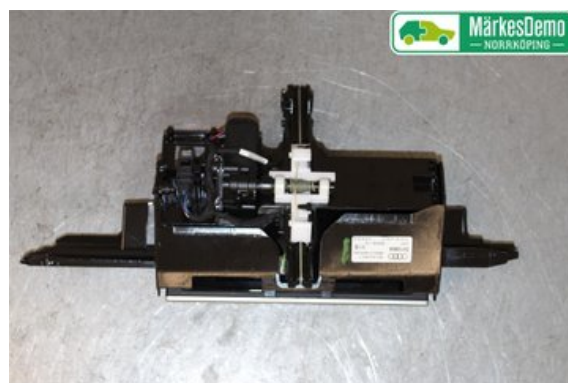

Lagernummer:

W855327

2.995 SEK

Frakt / Leveranstid:

Från 185 SEK / 1-3 dagar

Karstorps Bildemontering AB

Björkebergavägen, Karstorp

60595 Norrköping

Tel: 011-4954000

Fax:

www.karstorpsbildemontering.se

Del - Bildskärm

Lagernummer: W855327	Position:	Kvalitet: A -	Passar fr./till årsm. -
Nykod: 4G0919607J	Tillverkare: BROSE	Tillverkarkod: -	Originalnr: 4G0919603B
Anmärkning: Brose 6,5" "BASIC" med infästning			

Fordon - Audi A6 Allroad

Chassinummer: WAUZZZ4G1HN122578	Modellår: 2017	Mil: 5.901	Bränsle: Diesel
Färg: Svart	Färgkod: A2 / Y9B	Inredning: -	Inredningskod: FZ
Växellåda: Automat	Växellådsnummer: PLY	Utväxling: -	Gruppkod: -
Motor: 2967	Motorkod: 6 CYL INSP 3,0 CZVA	Tillverkningsdatum: 201704	Registreringsdatum: 20170420
Anmärkning: AUDI A6 ALLROAD 12- 6 CYL INSP 3,0 CZVA AUTOMAT 5			