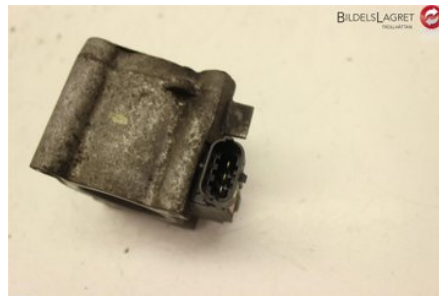

Fordon - Renault Trafic

Chassinummer: VF1FLB1B6DY501412	Modellår: 2013	Mil: 13.966	Bränsle: Diesel
Färg: Vit	Färgkod: -	Inredning: -	Inredningskod: -
Växellåda: Manuell	Växellådsnummer: -	Utväxling: -	Gruppkod: -
Motor: 1995	Motorkod: M9R-630	Tillverkningsdatum:	Registreringsdatum: 20130523
Anmärkning: TRAFIC (II) M9R-630 MANUELL ODR BUSS/SKÅP DIESEL