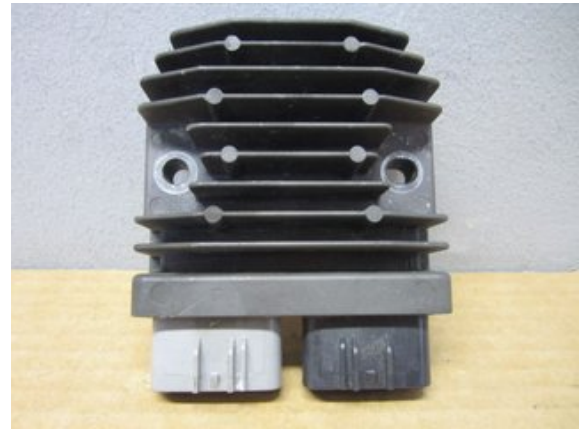

Tel: 023-25530

Fax:

www.falubildemo.se

Del - Laddning relä

Lagernummer: W231823	Position:	Kvalitet: A	Passar fr./till årsm. -
Nyckod: -	Tillverkare: -	Tillverkarkod: -	Originalnr: 515177325
Anmärkning: VOLTAGE REGULATOR			

Fordon - Lynx Snöskoter

Chassinummer: YH2LLAFB2FR000135	Modellår: 2015	Mil: 1.100	Bränsle: -
Färg: GRÅ/SVART	Färgkod: -	Inredning: -	Inredningskod: -
Växellåda: -	Växellådsnummer: -	Utväxling: -	Gruppkod: -
Motor: 1200 4TEC	Motorkod: 300120303	Tillverkningsdatum: -	Registreringsdatum: 20141210
Anmärkning: ADVENTURE GT1200 4TEC 154" 1200 4TEC SSK			