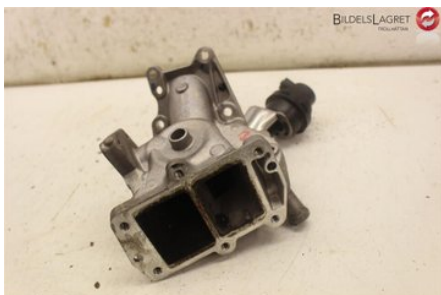

Tel: 0520-472625

Fax: 0520-14710

www.bildelslagret-trollhattan.se

Del - EGR Styrventil

Lagernummer: W288899	Position:	Kvalitet: A	Passar fr./till årsm. -
Nyckod:	Tillverkare: -	Tillverkarkod: -	Originalnr: A6511400502
Anmärkning: -			

Fordon - Mercedes E-Class 96->>

Chassinummer: WDD2122021A336605	Modellår: 2011	Mil: 16.724	Bränsle: Diesel
Färg: Silver	Färgkod: -	Inredning: -	Inredningskod: -
Växellåda: Automat	Växellådsnummer: -	Utväxling: -	Gruppkod: -
Motor: 2143	Motorkod: OM651.924	Tillverkningsdatum: 201009	Registreringsdatum: 201009
Anmärkning: E-KLASS (W212/207) OM651.924 AUTOMAT 5DR KOMBI DIE			