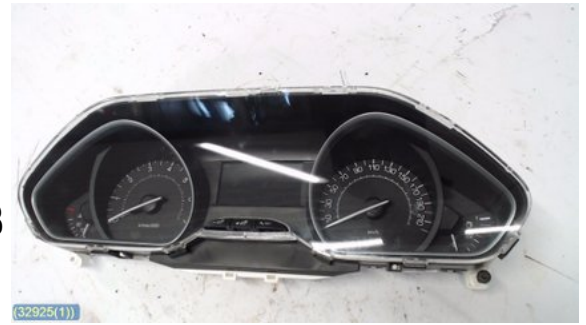

Lagernummer:

W32925

1.600 SEK

Frakt / Leveranstid:

Från 160 SEK / 1-3 dagar

Mariestads Bildmontering och Återvinningsteknik AB

Förrådsgatan 29

54235 Mariestad

Tel: 0501-19250

Fax:

bildmonteringenimariestad.fbt.se

Del - Kombinerat Instrument

Lagernummer: W32925	Position:	Kvalitet: A	Passar fr./till årsm. -
Nyckod: -	Tillverkare: -	Tillverkarkod: 98 138 487 80	Originalnr: 9813848780
Anmärkning: 98 138 487 80			

Fordon - Peugeot 208

Chassinummer: VF3CCHMZ6FT257025	Modellår: 2016	Mil: 2.911	Bränsle: Bensin
Färg: ICKE-METALLICLACK	Färgkod: EWP - BANQUISE VIT	Inredning: STRETCHTYG CRAN "40	Inredningskod: "FX
Växellåda: AUTOMAT 5VXL	Växellådsnummer: VX-LÅDA 5 VX STT	Utväxling: -	Gruppkod: -
Motor: 1,2 VTI	Motorkod: EB2F 60 KW	Tillverkningsdatum: -	Registreringsdatum: -
Anmärkning: 4D,CC,1,2,AUT,ABS,ACTILLV 2016-MAJ-09			