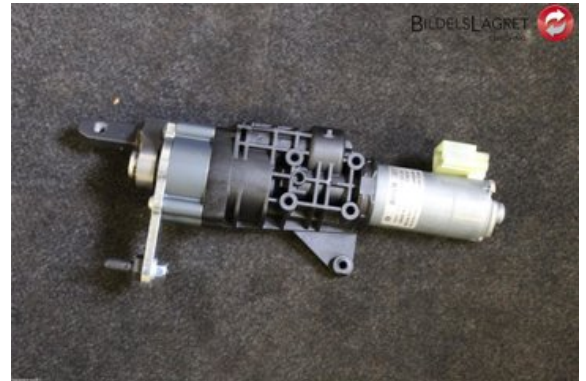

Lagernummer:

W303133

1.800 SEK

Frakt / Leveranstid:

- / 1-3 dagar

Bildelslagret i Lidköping AB

Gösslunda Led 2

53198 Lidköping

Tel: 0510-17066

Fax:

www.bildelslagret-lidkoping.se

Del - Bakluckeöppnare

Lagernummer: W303133	Position: Höger	Kvalitet: A	Passar fr./till årsm. -
Nyckod:	Tillverkare: -	Tillverkarkod: -	Originalnr: 4G9 827 852 E
Anmärkning: -			

Fordon - Audi A6 / S6, A6 E-Tron

Chassinummer: WAUZZZ4G0JN123761	Modellår: 2018	Mil: 3.036	Bränsle: Diesel
Färg: Grå	Färgkod: LX7P	Inredning: -	Inredningskod: FZ
Växellåda: Automat	Växellådsnummer: PJU	Utväxling: -	Gruppkod: -
Motor: 1968	Motorkod: DDDA	Tillverkningsdatum: 201806	Registreringsdatum: 20180605
Anmärkning: AUDI A6 AVANT DDDA AUTOMAT 4DR SEDAN DIESEL			