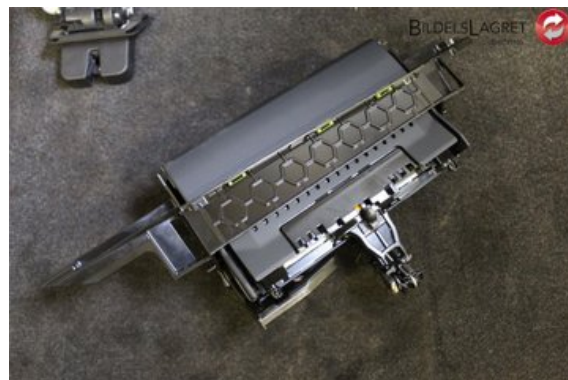

Tel: 0510-17066

Fax:

www.bildelslagret-lidkoping.se

Del - Färddator

Lagernummer: W303136	Position:	Kvalitet: A	Passar fr./till årsm. -
Nyckod:	Tillverkare: -	Tillverkarkod: -	Originalnr: 4G5 919 607 D
Anmärkning: DISPLAY			