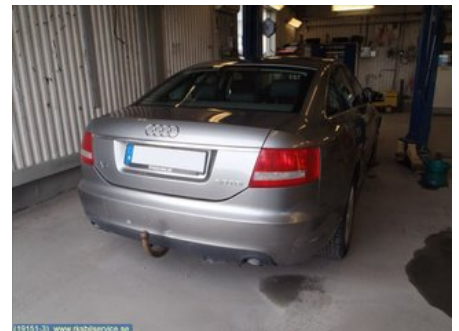

Fordon - Audi A6 / S6, A6 E-Tron

Chassinummer: WAUZZZ4F75N064009	Modellår: 2005	Mil: 27.253	Bränsle: Diesel
Färg: Atlasgrey metallic	Färgkod: LY7Q	Inredning: -	Inredningskod: -
Växellåda: Man 6vxl	Växellådsnummer: GYX	Utväxling: -	Gruppkod: -
Motor: BLB, 2.0 TDi 103KW	Motorkod: BLB	Tillverkningsdatum: 200410	Registreringsdatum: -
Anmärkning: -