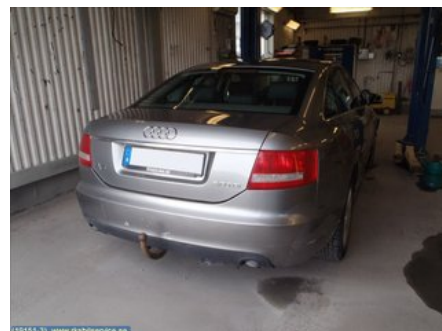

Fordon - Audi A6 / S6, A6 E-Tron

Chassinummer: WAUZZZ4F75N064009	Modellår: 2005	Mil: 27.253	Bränsle: Diesel
Färg: Atlasgrey metallic	Färgkod: LY7Q	Inredning: -	Inredningskod: -
Växellåda: Man 6vxl	Växellådsnummer: GYX	Utväxling: -	Gruppkod: -
Motor: BLB, 2.0 TDi 103KW	Motorkod: BLB	Tillverkningsdatum: 200410	Registreringsdatum: -
Anmärkning: -